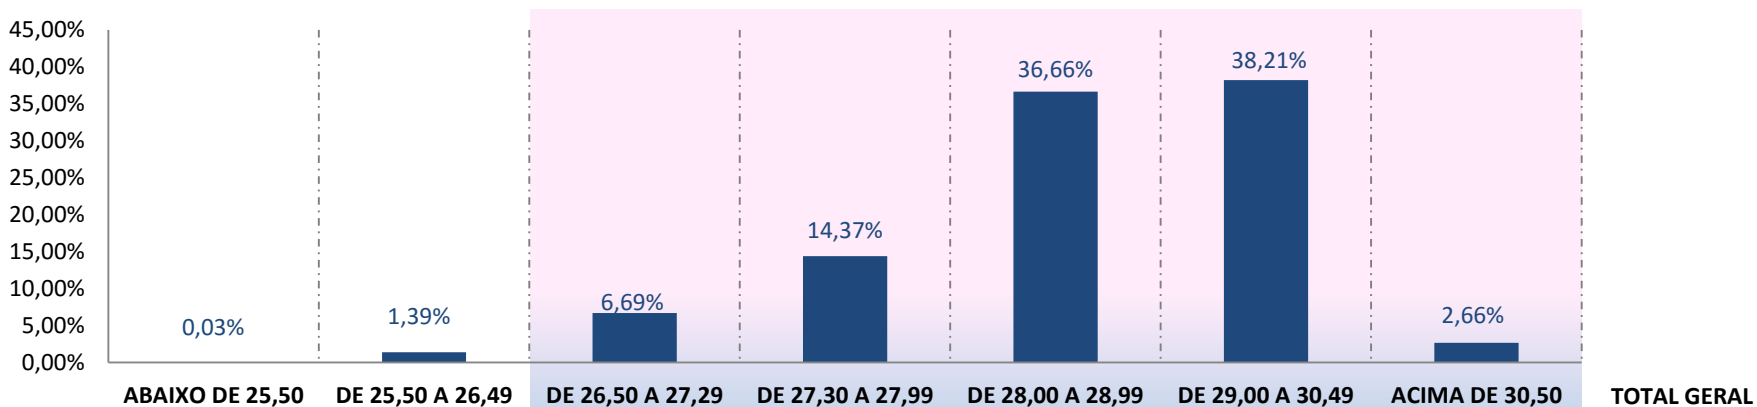

Relatório de Estatísticas

MICRONAIRE (MIC)

Fardos	1.727	6.735	42.114	148.005	101.338	37.141	462	337.522
Média Ponderada	3,17	3,40	3,68	4,01	4,31	4,64	5,12	4,06
Porcentagem	0,51%	2,00%	12,48%	43,85%	30,02%	11,00%	0,14%	100,00%

COMPRIMENTO (LEN)

Fardos	87	4.693	22.569	48.488	123.752	128.958	8.975	337.522
Média Ponderada	25,23	26,19	27,04	27,66	28,51	29,60	30,76	27,86
Porcentagem	0,03%	1,39%	6,69%	14,37%	36,66%	38,21%	2,66%	100,00%