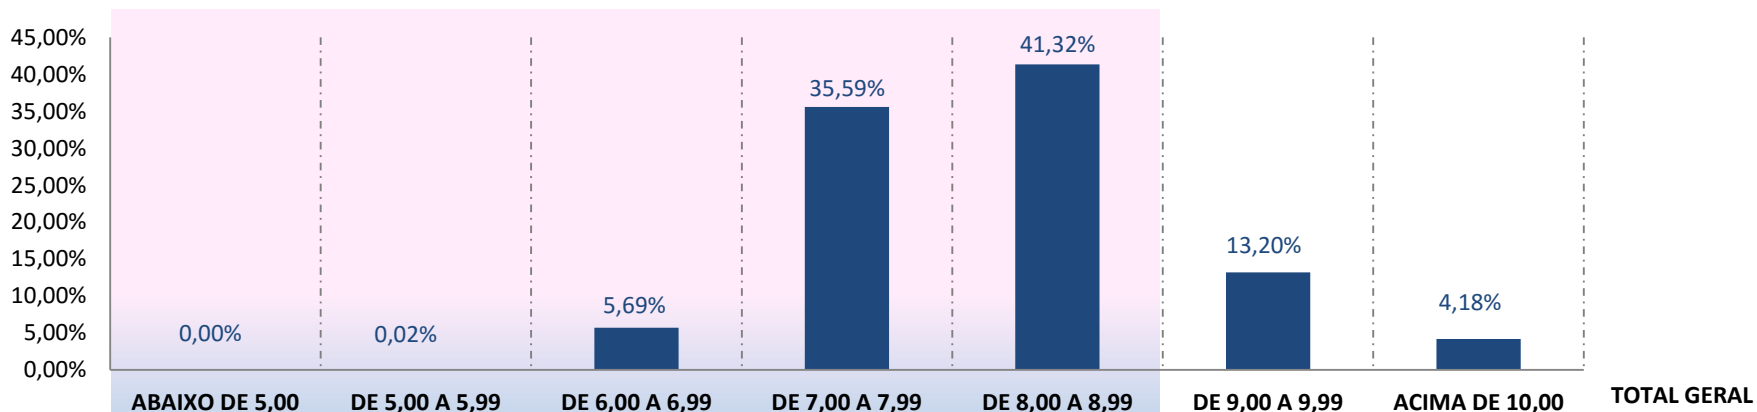

GRAU DE AMARELAMENTO (+B)

	ABAIXO DE 5,00	DE 5,00 A 5,99	DE 6,00 A 6,99	DE 7,00 A 7,99	DE 8,00 A 8,99	DE 9,00 A 9,99	ACIMA DE 10,00	TOTAL GERAL
Fardos	0	51	19.190	120.132	139.469	44.557	14.123	337.522
Média Ponderada	0,0	5,8	6,7	7,5	8,4	9,3	10,7	6.83
Porcentagem	0,00%	0,02%	5,69%	35,59%	41,32%	13,20%	4,18%	100,00%