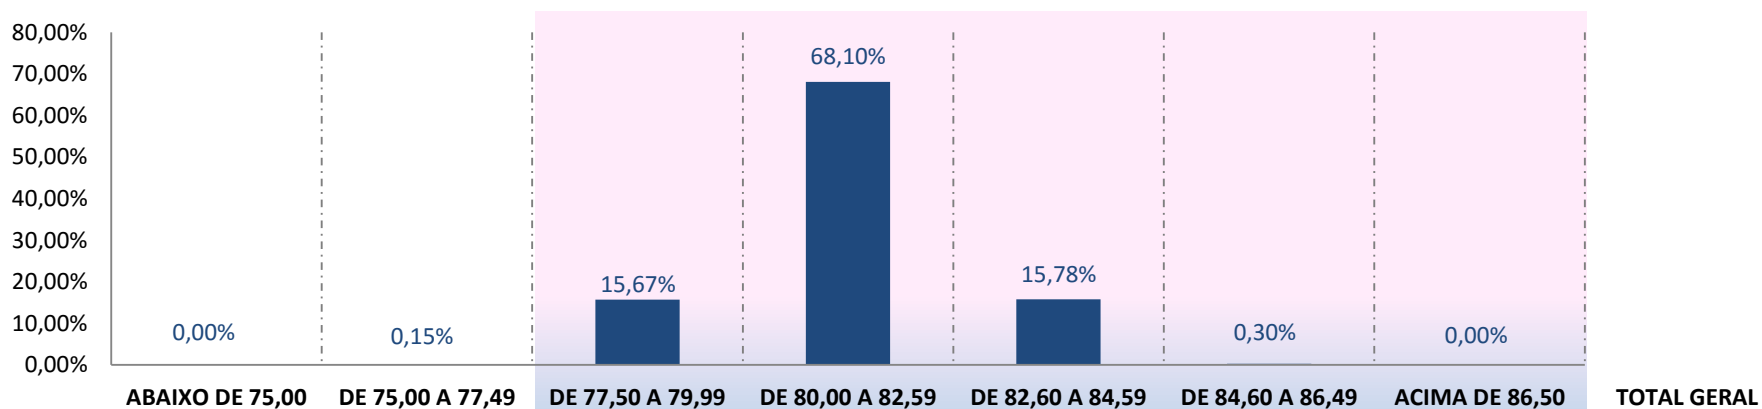

UNIFORMIDADE (UNF)

Fardos	0	516	52.881	229.854	53.260	997	14	337.522
Média Ponderada	0,0	77,1	79,5	81,4	83,1	84,8	84,1	70.39
Porcentagem	0,00%	0,15%	15,67%	68,10%	15,78%	0,30%	0,00%	100,00%