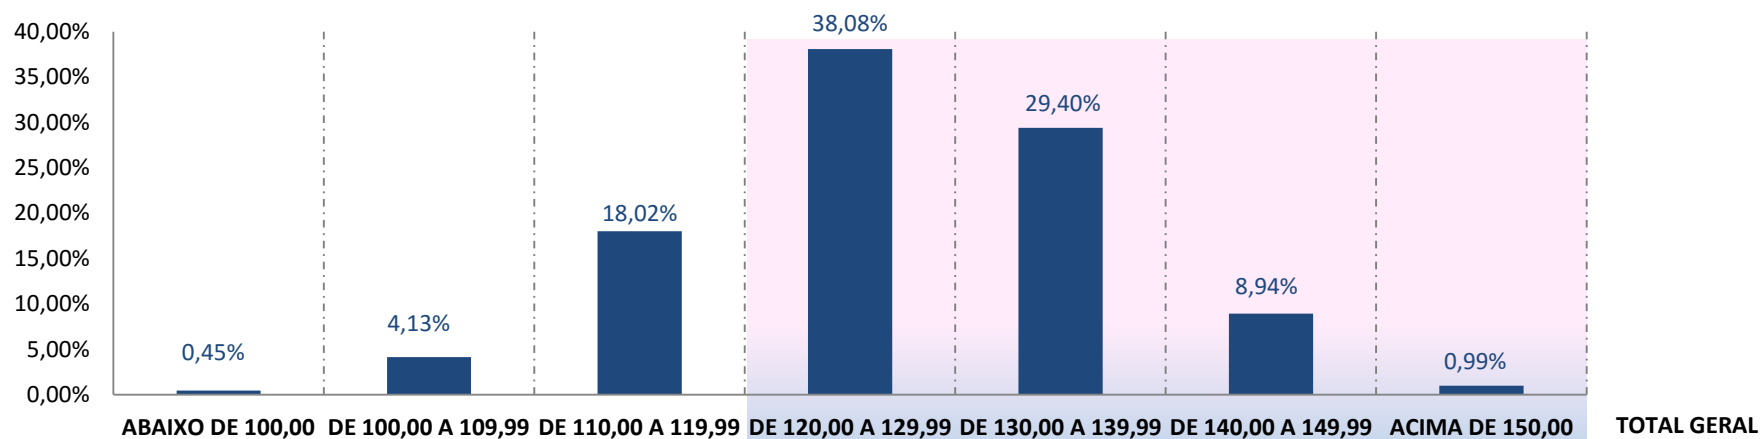

GRAU DE AMARELAMENTO (+B)

	ABAIXO DE 5,00	DE 5,00 A 5,99	DE 6,00 A 6,99	DE 7,00 A 7,99	DE 8,00 A 8,99	DE 9,00 A 9,99	ACIMA DE 10,00	TOTAL GERAL
Fardos	0	51	19.190	120.132	139.469	44.557	14.123	337.522
Média Ponderada	0,0	5,8	6,7	7,5	8,4	9,3	10,7	6.83
Porcentagem	0,00%	0,02%	5,69%	35,59%	41,32%	13,20%	4,18%	100,00%

GRAU DE FOLHA (LEAF)

Fardos	0	75.094	99.453	95.684	47.650	18.725	916	337.522
Média Ponderada	0	1	2	3	4	5	7	3.20
Porcentagem	0,00%	22,25%	29,47%	28,35%	14,12%	5,55%	0,27%	100,00%

MATURIDADE (MAT)

Fardos	0	0	0	405	42.493	233.262	61.362	337.522
Média Ponderada	0,00	0,00	0,00	0,82	0,84	0,86	0,87	0.48
Porcentagem	0,00%	0,00%	0,00%	0,12%	12,59%	69,11%	18,18%	100,00%

ÍNDICE DE FIABILIDADE (SCI)

Fardos	1.502	13.938	60.816	128.539	99.226	30.160	3.341	337.522
Média Ponderada	98,38	108,05	116,53	125,07	134,04	143,13	151,99	127,23
Porcentagem	0,45%	4,13%	18,02%	38,08%	29,40%	8,94%	0,99%	100,00%