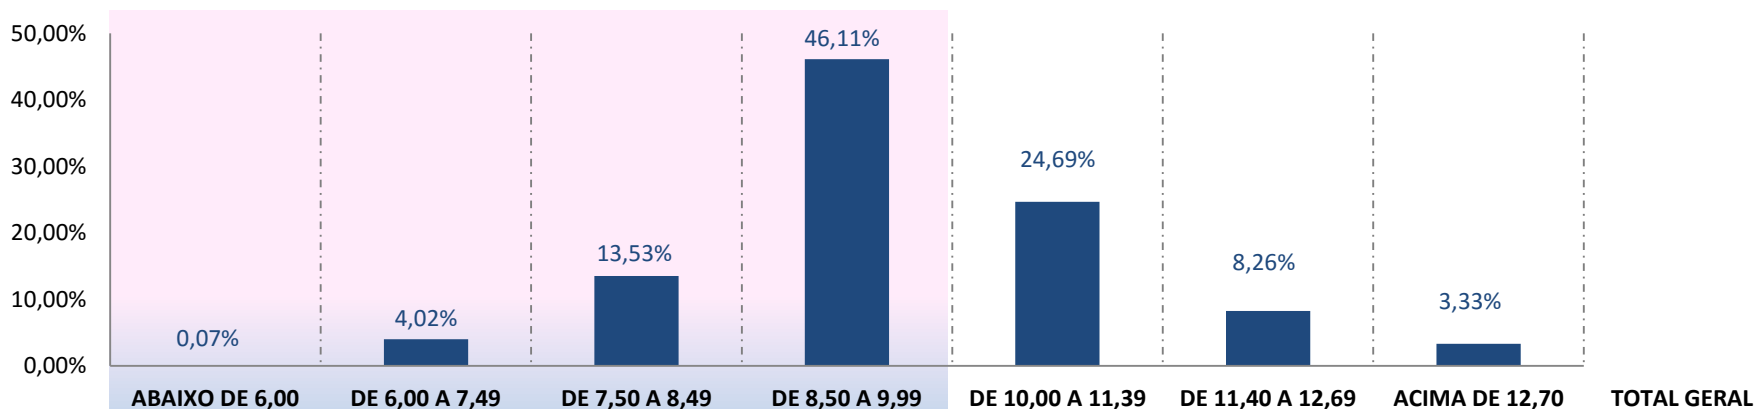

UNIFORMIDADE (UNF)

Fardos	0	516	52.881	229.854	53.260	997	14	337.522
Média Ponderada	0,0	77,1	79,5	81,4	83,1	84,8	84,1	70.39
Porcentagem	0,00%	0,15%	15,67%	68,10%	15,78%	0,30%	0,00%	100,00%

ALONGAMENTO (ELG)

Fardos	5.068	13.547	61.789	90.282	107.783	49.214	9.839	337.522
Média Ponderada	4,8	5,3	5,8	6,2	6,8	7,4	8,2	6,5
Porcentagem	1,50%	4,01%	18,31%	26,75%	31,93%	14,58%	2,92%	100,00%

ÍNDICE DE FIBRAS CURTAS (SFI)