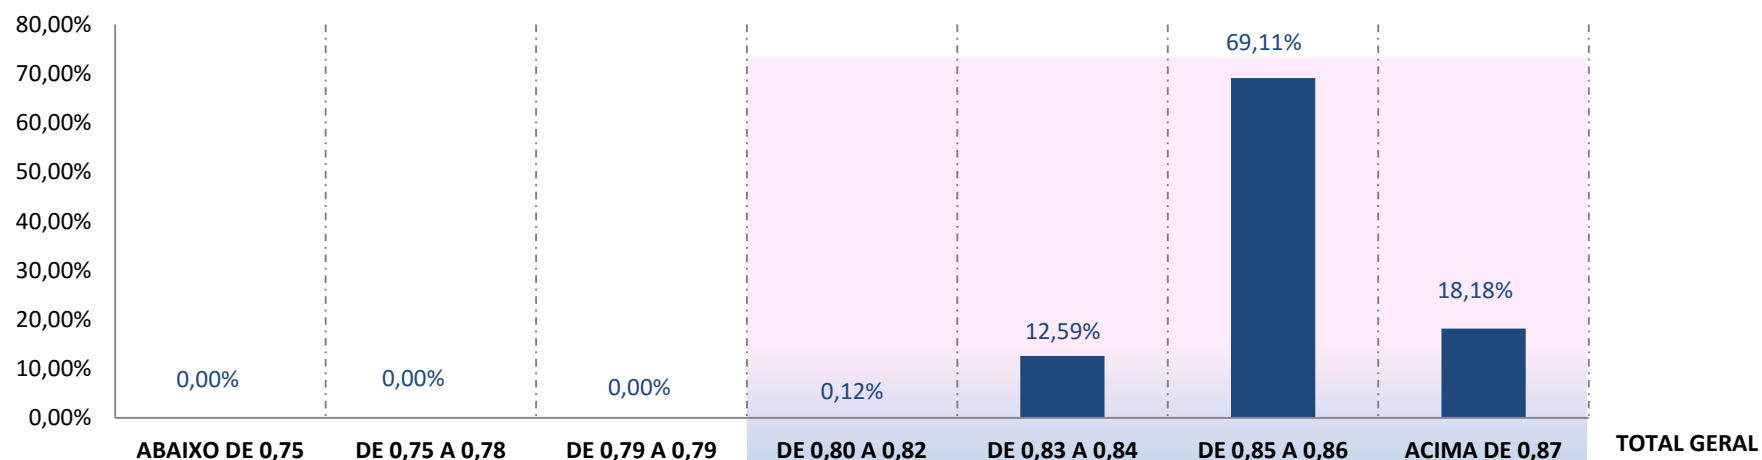

MATURIDADE (MAT)

Fardos	0	0	0	405	42.493	233.262	61.362	337.522
Média Ponderada	0,00	0,00	0,00	0,82	0,84	0,86	0,87	0.48
Porcentagem	0,00%	0,00%	0,00%	0,12%	12,59%	69,11%	18,18%	100,00%