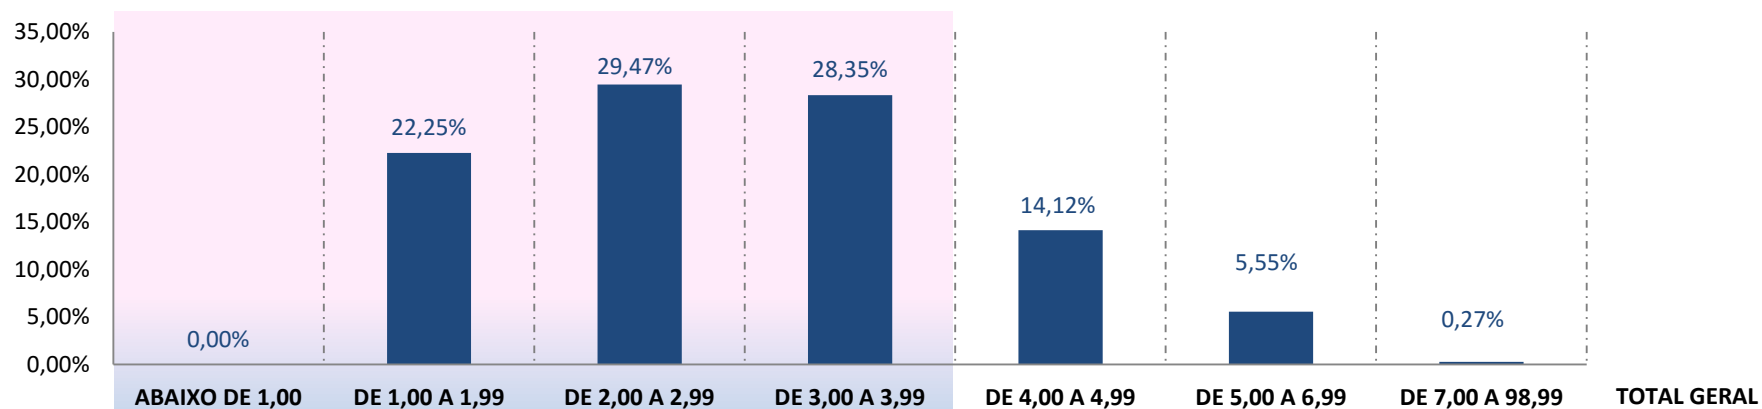

GRAU DE FOLHA (LEAF)

Fardos	0	75.094	99.453	95.684	47.650	18.725	916	337.522
Média Ponderada	0	1	2	3	4	5	7	3.20
Porcentagem	0,00%	22,25%	29,47%	28,35%	14,12%	5,55%	0,27%	100,00%