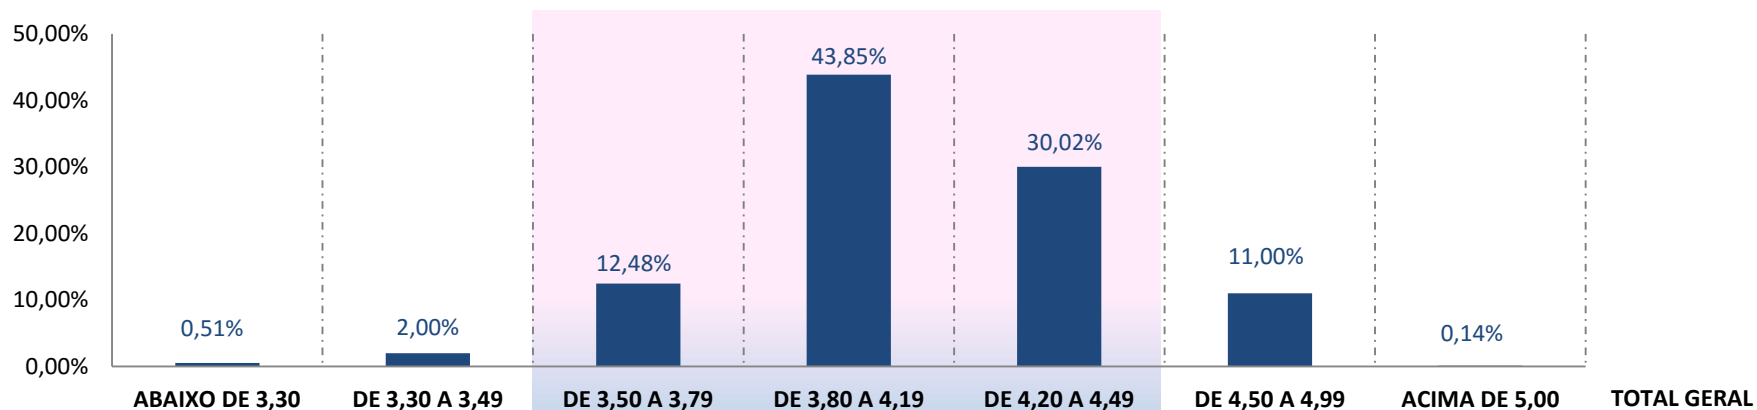

Relatório de Estatísticas

MICRONAIRE (MIC)

Fardos	1.727	6.735	42.114	148.005	101.338	37.141	462	337.522
Média Ponderada	3,17	3,40	3,68	4,01	4,31	4,64	5,12	4,06
Porcentagem	0,51%	2,00%	12,48%	43,85%	30,02%	11,00%	0,14%	100,00%

COMPRIMENTO (LEN)

Fardos	87	4.693	22.569	48.488	123.752	128.958	8.975	337.522
Média Ponderada	25,23	26,19	27,04	27,66	28,51	29,60	30,76	27,86
Porcentagem	0,03%	1,39%	6,69%	14,37%	36,66%	38,21%	2,66%	100,00%