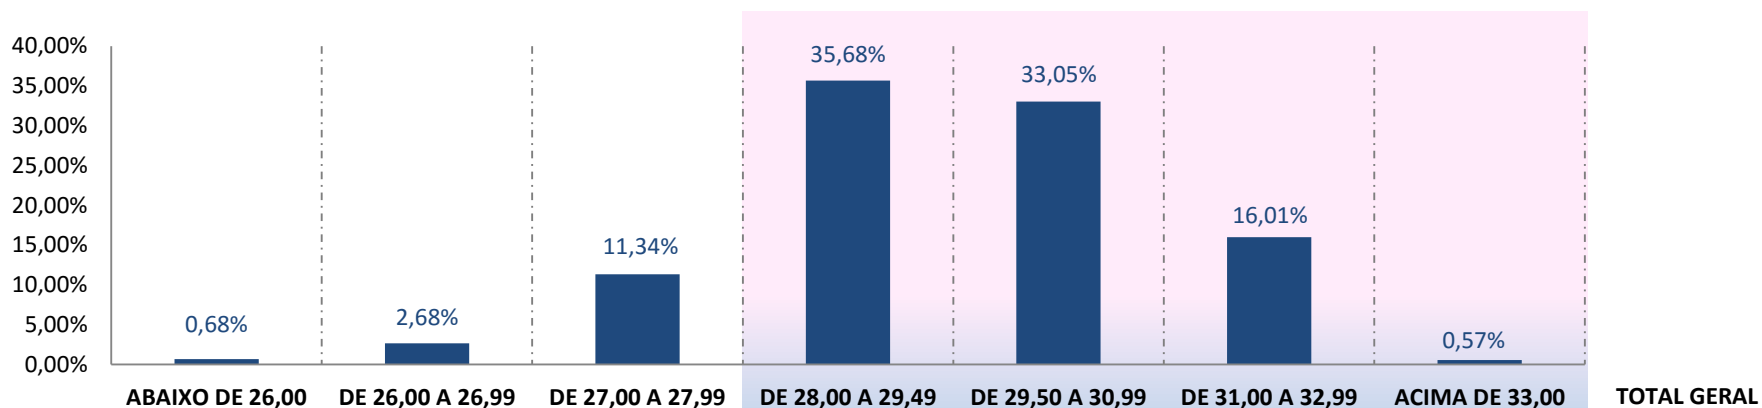

RESISTÊNCIA (STR)

Fardos	2.299	9.033	38.267	120.422	111.562	54.027	1.912	337.522
Média Ponderada	25,5	26,5	27,5	28,8	30,2	31,7	33,4	29,5
Porcentagem	0,68%	2,68%	11,34%	35,68%	33,05%	16,01%	0,57%	100,00%