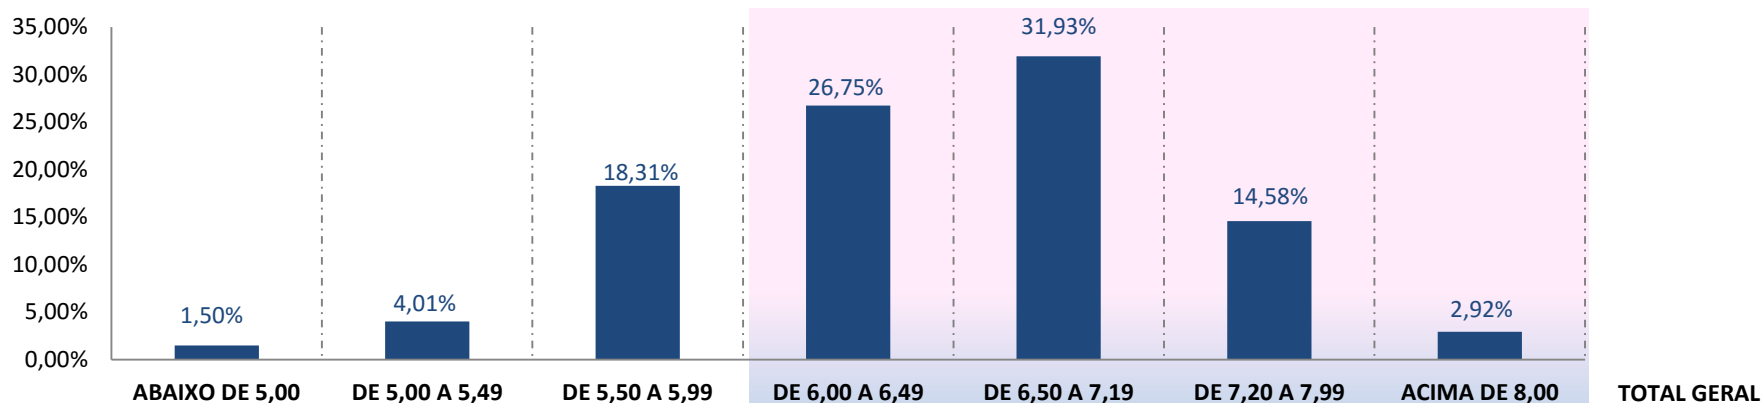

COMPRIMENTO (LEN)

Fardos	87	4.693	22.569	48.488	123.752	128.958	8.975	337.522
Média Ponderada	25,23	26,19	27,04	27,66	28,51	29,60	30,76	27,86
Porcentagem	0,03%	1,39%	6,69%	14,37%	36,66%	38,21%	2,66%	100,00%

RESISTÊNCIA (STR)

Fardos	2.299	9.033	38.267	120.422	111.562	54.027	1.912	337.522
Média Ponderada	25,5	26,5	27,5	28,8	30,2	31,7	33,4	29,5
Porcentagem	0,68%	2,68%	11,34%	35,68%	33,05%	16,01%	0,57%	100,00%

UNIFORMIDADE (UNF)

Fardos	0	516	52.881	229.854	53.260	997	14	337.522
Média Ponderada	0,0	77,1	79,5	81,4	83,1	84,8	84,1	70.39
Porcentagem	0,00%	0,15%	15,67%	68,10%	15,78%	0,30%	0,00%	100,00%

ALONGAMENTO (ELG)